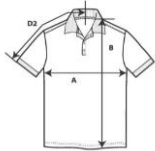

**GILDAN®**

**8800**

**DryBlend Adult Jersey Polo**

**DETAILS**

<b>Weight</b>	203.0 G/SqM (White 193.0 G/SqM)
<b>Content</b>	50% Cotton, 50% Polyester
<b>Yarn Count</b>	18/1
<b>Features</b>	DryBlend technology: delivers moisture-wicking properties Contoured welt collar and cuffs Tear away label Clean finished placket with reinforced bottom box 3 woodtone buttons Sideseamed Twin needle bottom hem
<b>Sizes</b>	S-3XL
<b>Case Packs</b>	S - 3XL 36 PIECES
<b>Colours</b>	19
<b>SKU's</b>	114

**SPECIFICATIONS**

	<b>Tol-</b>	<b>Tol+</b>	<b>S</b>	<b>M</b>	<b>L</b>	<b>XL</b>	<b>2XL</b>	<b>3XL</b>
<b>Centimeters</b>								
<b>Chest (A)</b>	2.540	2.540	48.260	53.340	58.420	63.500	68.580	73.660
<b>Length from HPS (B)</b>	2.540	2.540	71.120	74.930	77.470	80.010	82.550	83.820
<b>Sleeve length (Centre back) (D2)</b>	2.540	2.540	45.085	48.895	52.705	56.515	60.325	64.135
<b>Inches</b>								
<b>Chest (A)</b>	1.000	1.000	19.000	21.000	23.000	25.000	27.000	29.000
<b>Length from HPS (B)</b>	1.000	1.000	28.000	29.500	30.500	31.500	32.500	33.000
<b>Sleeve length (Centre back) (D2)</b>	1.000	1.000	17.750	19.250	20.750	22.250	23.750	25.250