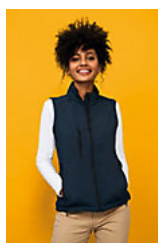

Produits apparentés

SOL'S RALLYE WOMEN
46801