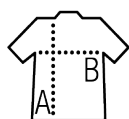

## Style

Bande de propreté au col  
Col en côte  
Manches courtes  
Patte 3 boutons ton sur ton  
Bouton de rechange sur couture intérieure côté

## Tailles disponibles

Tailles	S	M	L	XL	XXL	3XL
A/B	68/50	70/53	72/56	74/58	76/62	78/64