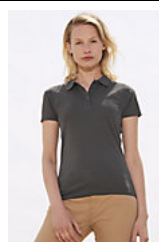

Produits apparentés

SOL'S PRESCOTT WOMEN
11376