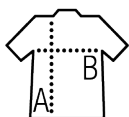

Col et bas de manches en côte
Bande de propreté au col
Manches courtes
Col et bas de manches rayés contrastés
Patte de col 4 boutons ton sur ton
Bas droit avec fentes latérales contrastées en twill
Coupé cousu
Bouton de rechange sur couture intérieure côté

Un produit engagé

{ VEGAN }

Produits apparentés

SOL'S PRACTICE
11365

Tailles disponibles

Tailles	S	M	L	XL	XXL
A/B	61/42	63/45	65/48	67/51	69/54

Emballage

Taille du carton : 48 x 33 x 31 cm