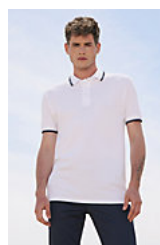

Col et bas de manches en côte
Bande de propreté au col
Manches courtes
Col et bas de manches rayés contrastés
Patte de col 4 boutons ton sur ton
Bas droit avec fentes latérales contrastées en twill
Coupé cousu
Bouton de rechange sur couture intérieure côté

Entretien

Composition

100% coton peigné Ringspun

Couleurs disponibles

Blanc

Marine

Rouge

Vert golf

Un produit engagé

{ VEGAN }

Produits apparentés

SOL'S PRACTICE
11365

Tailles disponibles

Tailles	S	M	L	XL	XXL
A/B	61/42	63/45	65/48	67/51	69/54

Emballage

Taille du carton : 48 x 33 x 31 cm