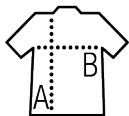

Bande de propreté au col
Col avec bord côte élasthanne
Manches courtes
Coupé cousu

Entretien

Composition

100% coton semi-peigné Ringspun

Couleurs disponibles

Un produit engagé

Produits apparentés

SOL'S Imperial KIDS
11770

Tailles disponibles

Tailles	S	M	L	XL	XXL	3XL*
A/B	61/41	63/44	65/47	67/50	69/53	71/56

*Taille disponible sur certaines couleurs

Emballage

Taille du carton : 46 x 33 x 35 cm

Poids par carton : 13.00 kg