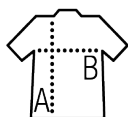

## Style

---

Manches raglan

Empiècements mesh contrastés sur les côtés et sur les manches

Manches longues avec bords côtes aux poignets

Matelassé aux coudes pour absorption des chocs

Bas dos plus long et arrondi

## Tailles disponibles

---

Tailles	S	M	L	XL	XXL
A/B	74/52	74/55	78/58	78/58	80/61