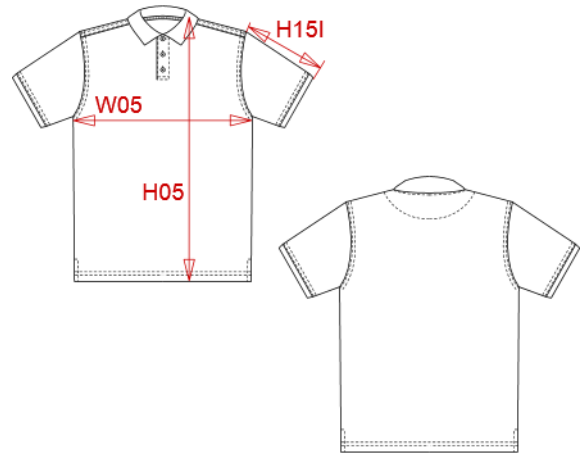

KARIBAN

REFERENCE : K239

SIZES : S_M_L_XL_XXL_3XL

COMPOSITION :

Main fabric : Combed Cotton / Elastane pique 95/5 - 220 95% cotton / 5%elastane

WEIGHT :

Main fabric : 220 gsm

ARTICLE WEIGHT :

271 gr/pc

DESCRIPTION
Français : Polo homme manches courtes
English : Short sleeve polo shirt
Nederlands : Heren polo met korte mouwen
Deutsch : Herren Kurzarm Polohemd
Español : Polo de manga corta
Italiano : Polo uomo maniche corte
Português : Polo de manga curta

COLORS	PANTONE SERIGRAPHIE
White	White
Black	Black
Navy	433C
Red	200C
Dark grey	447C

MEASUREMENT							
Description	S	M	L	XL	XXL	3XL	
H05 (M) Hauteur totale / Total height	70	72	74	76	78	80	
W05 (M) 1/2 largeur poitrine / 1/2 chest width	48	51	54	57	60	63	
H15I (M) Longueur manche avec bord côte / Sleeve length with rib	22,75	23,50	24,25	25	25,75	26,50	

CARE LABEL

PACKING	
Box	25 pcs / box S => L:60cm W:40cm H:16cm GW:7.60kg NW:6.10kg M => L:60cm W:40cm H:16cm GW:7.90kg NW:6.40kg L => L:60cm W:40cm H:16cm GW:8.50kg NW:7.00kg XL => L:60cm W:40cm H:16cm GW:8.80kg NW:7.30kg XXL => L:60cm W:40cm H:16cm GW:9.30kg NW:7.80kg 3XL => L:60cm W:40cm H:16cm GW:9.70kg NW:8.20kg