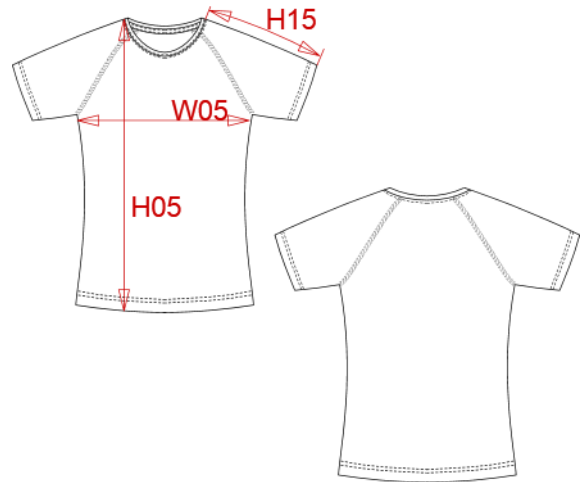

PROACT.®

REFERENCE : PA439

SIZES : XS_S_M_L_XL_XXL

COMPOSITION :

Main fabric : Polyester birdseye - 140 100%polyester

WEIGHT :

Main fabric : 140 gsm

TECHNICAL DETAIL :

Quick dry fabric

ARTICLE WEIGHT :

100gr/pc

DESCRIPTION							COLORS		PANTONE SERIGRAPHIE	
Français : T-shirt femme manches courtes							White	White		
English : Ladies short sleeve T-shirt							Red	186C		
Nederlands : Dames T-shirt met mouwen							Black	Black		
Deutsch : Polyester T-shirt für Damen							Lime	367C		
Español : Camiseta de manga corta para mujer							Orange	1585C		
Italiano : T-shirt donna maniche corte							Aqua blue	7690C		
Português : T-shirt de denhora de manga curta							Sand	4755C		
MEASUREMENT							Olive	7770C		
Description	XS	S	M	L	XL	XXL	Sky blue	283C		
H05 (L) Hauteur totale / Total height	62	64,25	66,50	68,75	71	73,25	Fine grey	877C		
W05 (L) 1/2 largeur poitrine à 1.5cm de l'emmanchure / 1/2 chest width at 1.5cm below armhole	42	45	48	51	54	57	True Yellow	116C		
H15J (L) Longueur manche courte raglan / Raglan short sleeve length	26	27,75	29,50	31,25	33	34,75	Violet	7672C		
CARE LABEL							Dark pink	494C		
							Fluorescent yellow	-		
PACKING							Fluorescent orange	-		
Box	50 pcs / box						Fluorescent pink	-		
	XS=> L:60cm W:40cm H:19cm GW:5.60kg NW:4.60kg						Sporty navy	7546C		
	S=> L:60cm W:40cm H:19cm GW:5.70kg NW:4.70kg						Sporty royal blue	647C		
	M=> L:60cm W:40cm H:19cm GW:6.00kg NW:5.00kg						Fuchsia	7425C		
	L=> L:60cm W:40cm H:19cm GW:6.50kg NW:5.50kg						Kelly green	7727C		
	XL=> L:60cm W:40cm H:19cm GW:7.00kg NW:5.90kg						Wine	504C		
							Dark grey	447C		
							Dark khaki	418C		
							Coral	178C		
							Ice mint	573C		
							Light turquoise	631C		