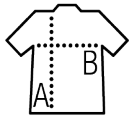

Produits apparentés

SOL'S ROXY
46800

Tailles disponibles

Tailles	S	M	L	XL	XXL	3XL	4XL
A/B	69/56	71/59	73/62	75/65	77/68	79/71	81/74

Emballage

Taille du carton : 60 x 40 x 21 cm

Poids par carton : 9.00 kg