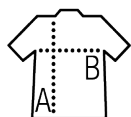

2 poches côté zippées
1 poche poitrine zippée
Cordon de serrage réglable à la taille
Bas de manches ajustables avec bande auto-agrippante

Entretien

Composition

94% polyester - 6% élasthanne
Intérieur polaire: 100% polyester
3 couches
Membrane 8000 mm imperméable et respirant.

Un produit engagé

Couleurs disponibles

Produits apparentés

SOL'S RELAX
46600

Tailles disponibles

Tailles	S	M	L	XL	XXL
A/B	63/46	65/49	67/52	69/55	71/58

Emballage

Taille du carton : 60 x 40 x 21 cm