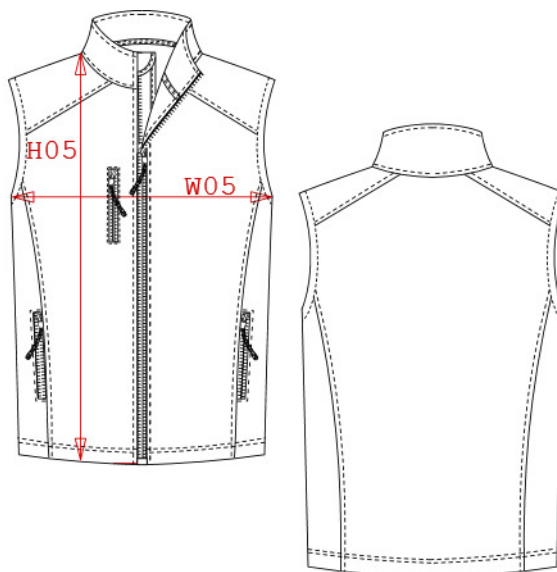

KARIBAN

REFERENCE : K403

SIZES : S_M_L_XL_XXL_3XL_4XL

COMPOSITION :

Fabric 1 : 3 layers Softshell (Plain weave/Micropolar fleece)
Polyester / Elastane 95/5 - 300 .

WEIGHT :

Fabric 1 : 300 gsm

TECHNICAL DETAIL :

3 layers bonded (Outer: Woven plain weave/Performance membrane/Inner: Anti pilling micropolar fleece) BR:
3000gsm/24h / WP: 8000mm

ARTICLE WEIGHT :

400 gr/pc

DESCRIPTION	
Français :	Bodywarmer homme softshell
English :	Soft shell bodywarmer
Nederlands :	Heren bodywarmer soft shell
Deutsch :	Herren soft shell bodywarmer
Español :	Chaleco softshell para hombre
Italiano :	Bodywarmer uomo softshell
Português :	Colete softshell de homem

COLORS	PANTONE SERIGRAPHIE
Black	Black
Navy	433C
Red	200C
White	White
Aqua blue	7690C
Titanium	7540C
Marl grey	Based on 877C
Fluorescent yellow	-
Fluorescent orange	-

MEASUREMENT							
Description	S	M	L	XL	XXL	3XL	4XL
H09 (M) Hauteur totale devant / Front total height	72	74	76	78	80	82	84
W05 (M) 1/2 largeur poitrine à 1.5cm de l'emmanchure / 1/2 chest width at 1.5cm below armhole	52	55	58	61	64	67	70

CARE LABEL	

PACKING	
Box	10 pcs / box S => L:60cm W:40cm H:18cm NW:4.3kg GW:5.7kg M =>L:60cm W:40cm H:18cm NW:4.6kg GW:6kg L =>L:60cm W:40cm H:18cm NW:4.8kg GW:6.3kg XL =>L:60cm W:40cm H:18cm NW:4.9kg GW:7.7.3kg XXL => L:60cm W:40cm H:18cm NW:4.9kg GW:7.7.3kg 3XL => L:60cm W:40cm H:18cm NW:5.2kg GW:7.8k 4XL => L:60cm W:40cm H:18cm NW:6kg GW:8k