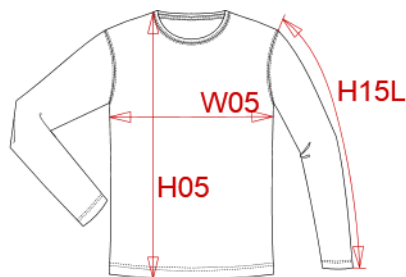

# PROACT.®

**REFERENCE :** PA443

**SIZES :** XS\_S\_M\_L\_XL\_XXL

**COMPOSITION :**

Main fabric : Polyester birdseye - 140 For body and collar 100% polyester

**WEIGHT :**

Main fabric : 140 gsm

**TECHNICAL DETAIL :**

Quick dry fabric

**ARTICLE WEIGHT :**

160gr/pc

DESCRIPTION	
<b>Français :</b>	T-shirt homme manches longues
<b>English :</b>	Long sleeve sport T-shirt
<b>Nederlands :</b>	Heren T-shirt met lange mouwen
<b>Deutsch :</b>	Herren langarm-shirt
<b>Español :</b>	Camiseta de manga larga
<b>Italiano :</b>	T-shirt uomo maniche lunghe
<b>Português :</b>	T-shirt de desporto de manga comprida

COLORS	PANTONE SERIGRAPHIE
White	White
Red	200C
Sporty navy	7546C
Black	Black
Lime	367C
Aqua blue	7690C
Fluorescent yellow	-
Fluorescent orange	-
Sporty royal blue	647C

MEASUREMENT							
Description	XS	S	M	L	XL	XXL	
<b>H05 (M)</b> Hauteur totale / Total height	68	70	72	74	76	78	
<b>W05 (M)</b> 1/2 largeur poitrine / 1/2 chest width	46	49	52	55	58	61	
<b>H15L (M)</b> Longueur manche longue / Long sleeve length	62,25	63,25	64,25	65,25	66,25	67,25	

CARE LABEL				

PACKING	
Box	25 pcs / box XS => L:60cm W:40cm H:13cm GW:4.10kg NW:3.10kg S-M => L:60cm W:40cm H:13cm GW:4.70kg NW:3.60kg L-XL => L:60cm W:40cm H:13cm GW:5.40kg NW:4.20kg XXL => L:60cm W:40cm H:13cm GW:6.60kg NW:5.30kg