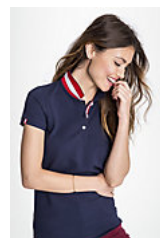

SOL'S PATRIOT WOMEN
01407