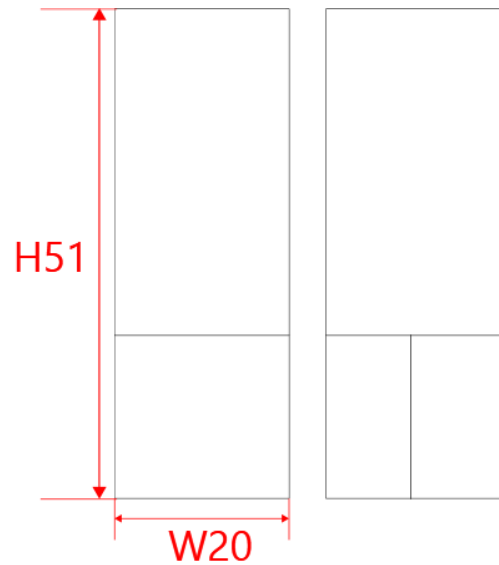

REFERENCE : KP105

SIZES : U

COMPOSITION :

Fabric 1 : Polar fleece 200 For bottom part. 100%polyester

Fabric 2 : Polyester jersey - 140 For top longer part. 100% polyester

ARTICLE WEIGHT :

65gr/pc

DESCRIPTION
Français : Bandeau micropolaire multifonctions
English : Multifunctional Winter headband
Nederlands : Multifunctional winter band
Deutsch : Warmes Multifunktionsband
Español : Cinta de mocropolar multifunción
Italiano : Fascia invernale
Português : Banda

COLORS	PANTONE SERIGRAPHIE
Black	Black
Red	200C
Slate grey	424C
Navy	433C

MEASUREMENT	
Description	U
H51 Longueur bandeau / Headband length	75
W20 1/2 Largeur bandeau / Headband width	25
W39 1/2 largeur poignet étiré / 1/2 width cuff stretched	34

CARE LABEL

PACKING	
Box	200 pcs / box U => L:53cm W:53cm H:40cm GW:14kg NW:13kg