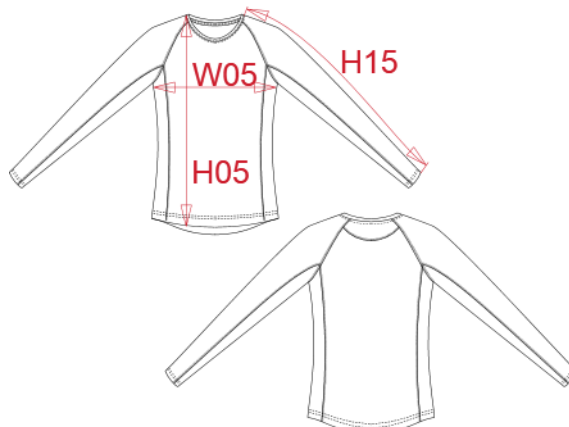

PROACT.®

REFERENCE : PA444

SIZES : XS_S_M_L_XL

COMPOSITION :

Main fabric : Polyester birdseye - 140 100%polyester

WEIGHT :

Main fabric : 140 gsm

TECHNICAL DETAIL :

Quick dry fabric

ARTICLE WEIGHT :

150gr/pc

DESCRIPTION	COLORS	PANTONE SERIGRAPHIE
Français : T-shirt sport manches longues femme	Lime	367C
English : Ladies' long sleeve sports t-shirt	Aqua blue	7690C
Nederlands :	Fluorescent yellow	-
Deutsch : DAMEN BASIC SPORT FUNKTIONS-SHIRT LANGARM	Fluorescent orange	-
Español : CAMISETA DEPORTIVA DE MANGA LARGA PARA MUJER	Fluorescent pink	-
Italiano : T-SHIRT DONNA MANICHE LUNGHE	Sporty navy	7546C
Português : T-shirt de senhora de desporto de manga comprida	Sporty royal blue	647C

MEASUREMENT						
Description	XS	S	M	L	XL	
H09 (L) Hauteur totale devant / Front total height	62,50	64,50	66,50	68,50	70,50	
W05 (L) 1/2 largeur poitrine à 1.5cm de l'emmanchure / 1/2 chest width at 1.5cm below armhole	42	45	48	51	54	
H15M (L) Longueur manche longue raglan / Long raglan sleeve length	67,75	69,50	71,25	73	74,75	

CARE LABEL				

PACKING	
Box	25 pcs / box XS => L:60cm W:40cm H:13cm GW:4.10kg NW:3.10kg S-M => L:60cm W:40cm H:13cm GW:4.60kg NW:3.50kg L-XL => L:60cm W:40cm H:13cm GW:6.00kg NW:4.70kg