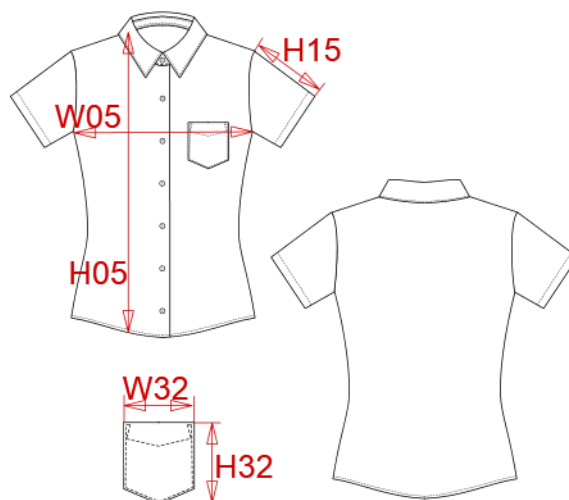

KARIBAN

REFERENCE : K548

SIZES : XS_S_M_L_XL_XXL_3XL_4XL

COMPOSITION :

Main fabric : Polyester / Cotton poplin 65/35 - 105 For white colour 65%polyester / 35%cotton

Main fabric : Polyester / Cotton poplin 65/35 - 110 For colours 65%polyester / 35%cotton

WEIGHT :

Main fabric : 105 gsm

Main fabric : 110 gsm

TECHNICAL DETAIL :

Easy Care

ARTICLE WEIGHT :

230 gr/pc

DESCRIPTION	
Français : Chemise femme manches courtes	
English : Ladies short sleeve easy care polycotton poplin shirt	
Nederlands : Dames blouse met korte mouwen	
Deutsch : Pflegeleichte polycotton damen kurzarm bluse	
Español : Camisa de manga corta para mujer	
Italiano : Camicia donna maniche corte policotone popeline	
Português : Camisa de senhora de manga curta tratamento fácil	

MEASUREMENT									
Description	XS	S	M	L	XL	XXL	3XL	4XL	
H28 Hauteur totale dvt / Front total height	63,25	65,25	67,25	69,25	71,25	73,25	75,25	77,25	
W05 1/2 largeur poitrine/1/2 chest width	44	47	50	53	56	59	62	65	
H15 Longueur manche sans poignet / Sleeve length without cuff	19	19,75	20,50	21,25	22	22,75	23,50	24,25	
H32 Hauteur poche devant / Front pocket height	12	12	12	13	13	13	14	14	
W32 Largeur poche devant / Front pocket width	10	10	10	11	11	11	12	12	

CARE LABEL				

PACKING	
Box	12 pcs / box XS => L:60cm W:40cm H:16cm GW:3.69kg NW:1.97kg S => L:60cm W:40cm H:16cm GW:3.80kg NW:2.05kg M => L:60cm W:40cm H:16cm GW:3.90kg NW:2.20kg L => L:60cm W:40cm H:16cm GW:3.95kg NW:2.23kg XL => L:60cm W:40cm H:16cm GW:4.04kg NW:2.32kg XXL => L:60cm W:40cm H:16cm GW:4.19kg NW:2.47kg 3XL => L:60cm W:40cm H:16cm GW:4.26kg NW:2.54kg 4XL => L:60cm W:40cm H:16cm GW:4.36kg NW:2.64kg