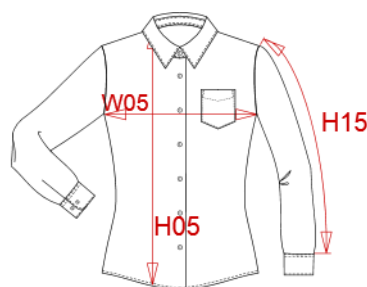

WEIGHT :

Main fabric : 105 gsm

Main fabric : 110 gsm

TECHNICAL DETAIL :

Easy Care

ARTICLE WEIGHT :

270 gr/pc

DESCRIPTION									
Français : Chemise femme manches longues									
English : Ladies long sleeve easy care polycotton poplin shirt									
Nederlands : Dames blouse met lange mouwen									
Deutsch : Pflegeleichte polycotton damen kurzarm bluse									
Español : Camisa de manga larga para mujer									
Italiano : Camicia donna maniche lunghe policotone popeline									
Português : Camisa de senhora de manga comprida tratamento fácil									

MEASUREMENT									
Description	XS	S	M	L	XL	XXL	3XL	4XL	
W05 1/2 largeur poitrine/1/2 chest width	44	47	50	53	56	59	62	65	
H28 Hauteur totale dvt / Front total height	62,80	64,80	66,80	68,80	70,80	72,80	74,80	76,80	
H15 Longueur manche sans poignet / Sleeve length without cuff	54	55	56	57	58	59	60	61	
H32 Hauteur poche devant / Front pocket height	12	12	12	13	13	13	14	14	
W32 Largeur poche devant / Front pocket width	10	10	10	11	11	11	12	12	

CARE LABEL				

PACKING	
Box	12 pcs / box XS => L:60cm W:40cm H:16cm GW:4.07kg NW:2.42kg S => L:60cm W:40cm H:16cm GW:4.18kg NW:2.58kg M => L:60cm W:40cm H:16cm GW:4.33kg NW:2.68kg L => L:60cm W:40cm H:16cm GW:4.41kg NW:2.76kg XL => L:60cm W:40cm H:16cm GW:4.74kg NW:3.09kg XXL => L:60cm W:40cm H:16cm GW:4.80kg NW:3.15kg 3XL => L:60cm W:40cm H:16cm GW:4.85kg NW:3.22kg 4XL => L:60cm W:40cm H:16cm GW:4.90kg NW:3.27kg