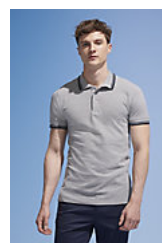

Maille piquée 200

Col et bas de manches en bord côte

Bande de propreté au col

Manches courtes

Col et bas de manches rayés, contrastés

Patte de boutonnage 3 boutons ton sur ton

Coupe cintrée

Coupé cousu

Fentes latérales

Bouton de rechange sur couture intérieure côté

Entretien

Composition

100% coton Ringspun

Couleurs disponibles

Un produit engagé

Produits apparentés