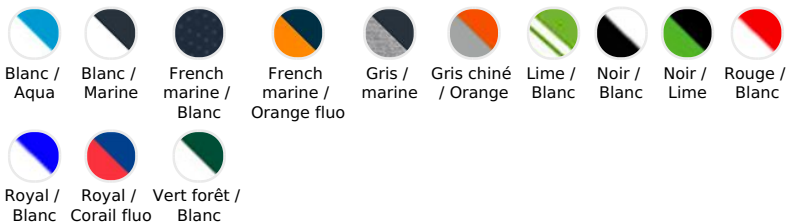

Maille piquée 200

Col et bas de manches en bord côte

Bande de propreté au col

Manches courtes

Col et bas de manches rayés, contrastés

Patte de boutonnage 3 boutons ton sur ton

Coupe cintrée

Coupé cousu

Fentes latérales

Bouton de rechange sur couture intérieure côté

Entretien

Composition

100% coton Ringspun

Couleurs disponibles

Un produit engagé

Produits apparentés