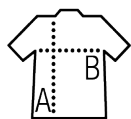

Coupe droite
Manches courtes
Col renforcé
Patte 7 boutons ton sur ton
Poche côté cœur
2 plis d'aisance dans le dos

Entretien

Composition

65% polyester - 35% coton

Couleurs disponibles

Noir

Blanc

Bleu moyen

Un produit engagé

Produits apparentés

SOL'S ESCAPE
16070

Tailles disponibles

Tailles	S	M	L	XL	XXL	3XL	4XL
A/B	77/56	78/60	79/64	80/68	81/72	82/76	83/80

Tailles	S	M	L	XL	XXL	3XL	4XL
cm	37-38	39-40	41-42	43-44	45-46	47-48	49-50

Emballage

Taille du carton : 57 x 37 x 30 cm

Poids par carton : 5.00 kg