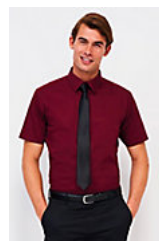

Coupe cintrée
Manches courtes
Col à bouton unique
Patte avec 7 boutons ton sur ton
Pincés devant et dos

Entretien

Composition

97% coton - 3% élasthanne

Couleurs disponibles

Blanc

Noir

Bleu foncé

100% COTON

100% COTON

100% COTON

100% COTON

100% COTON

100% COTON

100% COTON

100% COTON