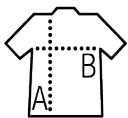

Qualité

Popeline stretch 140

97% coton - 3% élasthanne

Style

Coupe ajustée

Manches longues

Col à bouton unique

Poignets 2 boutons et patte capucin

Patte avec 7 boutons ton sur ton

Tailles disponibles

Tailles	S	M	L	XL	XXL	3XL	4XL	5XL*
A/B	76/54	78/57	80/60	82/63	84/66	86/69	88/72	88/75

Couleurs disponibles

Emballage

Taille du carton : 57 x 37 x 30 cm

Poids par carton : 7.00 kg