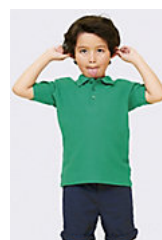

Un produit engagé

Produits apparentés

SOL'S SUMMER II KIDS
11344