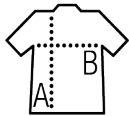

Bande de propreté au col
Col avec bord côte élasthanne
Manches raglan
Tubulaire

Entretien

Composition

100% coton semi-peigné Ringspun

Couleurs disponibles

Un produit engagé

Produits apparentés

SOL'S FUNKY LSL
02942

Tailles disponibles

Tailles	S	M	L	XL	XXL	3XL
A/B	64/47	67/50	70/53	73/56	76/59	79/62

Emballage

Taille du carton : 54 x 36 x 32 cm

Poids par carton : 14.00 kg