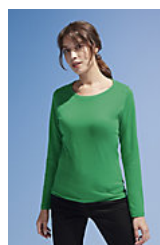

Bande de propreté au col
Col rond en bord côte élasthanne
Poignets sans bord côte
Tubulaire

Entretien

Composition

100% coton semi-peigné Ringspun

Couleurs disponibles

Un produit engagé

Produits apparentés

SOL'S MAJESTIC
11425