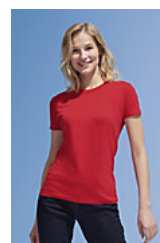

Jersey 190
Bande de propreté au col
Col avec bord côte élasthanne
Manches courtes
Tubulaire

Entretien

Composition

100% coton semi-peigné Ringspun

Couleurs disponibles

Un produit engagé

Produits apparentés

SOL'S Imperial WOMEN
11502

Tailles disponibles

Tailles	XS*	S	M	L	XL	XXL	3XL*	4XL*	5XL*
A/B	64/48	70/50	72/53	74/56	76/59	78/62	80/65	82/68	84/71

*Taille disponible sur certaines couleurs

Emballage

Taille du carton : 57 x 38 x 35 cm