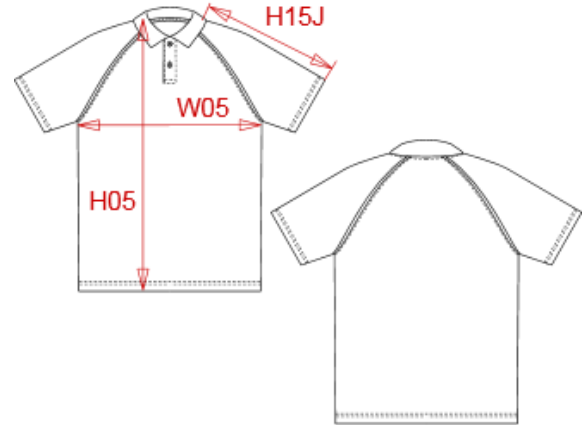

KARIBAN

REFERENCE : K226

SIZES : S_M_L_XL_XXL_3XL_4XL

COMPOSITION :

Main fabric : Combed cotton pique - 200 For body 100%cotton

Main fabric : Combed cotton pique - 200 For contrasted sleeve 100%cotton

WEIGHT :

Main fabric : 200 gsm

Main fabric : 200 gsm

TECHNICAL DETAIL :

Size 4XL only for Navy / White - Red / White and Black / Red

ARTICLE WEIGHT :

300 gr/pc

DESCRIPTION								COLORS		PANTONE SERIGRAPHIE	
Français : Polo base ball								Red / White	200C / White		
English : Polo base ball								Navy / White	433C / White		
Nederlands : Baseball polohemd								Yellow / Black	1235C / Black		
Deutsch : Polo baseball								Black / Red	Black / 200C		
Español : Polo baseball								Orange / White	1585C / White		
Italiano : Polo baseball								Royal blue / Yellow	287C / 1235C		
Português : Polo de homem bicolor								Black / White	Black / White		
MEASUREMENT								Slate grey / Black	424C / Black		
Description	S	M	L	XL	XXL	3XL	4XL	White / Royal blue	White / 287C		
H05 (M) Hauteur totale / Total height	70	72	74	76	78	80	82	Bordeaux / White	504C / White		
W05 (M) 1/2 largeur poitrine / 1/2 chest width	50	53	56	59	62	65	68	Black / Green	Black / 7740C		
H15J (M) Longueur manche courte raglan / Raglan short sleeve length	35,25	36,75	38,25	39,75	41,25	42,75	44,25	Navy / Orange	433C / 1585C		
CARE LABEL								Navy / Royal blue	433C / 287C		
								PACKING			
Box	25 pcs / box S => L:60cm W:40cm H:15cm GW:6.92kg NW:5.38kg M => L:60cm W:40cm H:15cm GW:7.41kg NW:5.81kg L => L:60cm W:40cm H:15cm GW:7.78kg NW:6.24kg XL => L:60cm W:40cm H:15cm GW:8.24kg NW:6.64kg XXL => L:60cm W:40cm H:16cm GW:8.74kg NW:7.14kg 3XL => L:60cm W:40cm H:16cm GW:9.03kg NW:7.43kg 4XL => L:60cm W:40cm H:16cm GW:9.35kg NW:7.75kg										