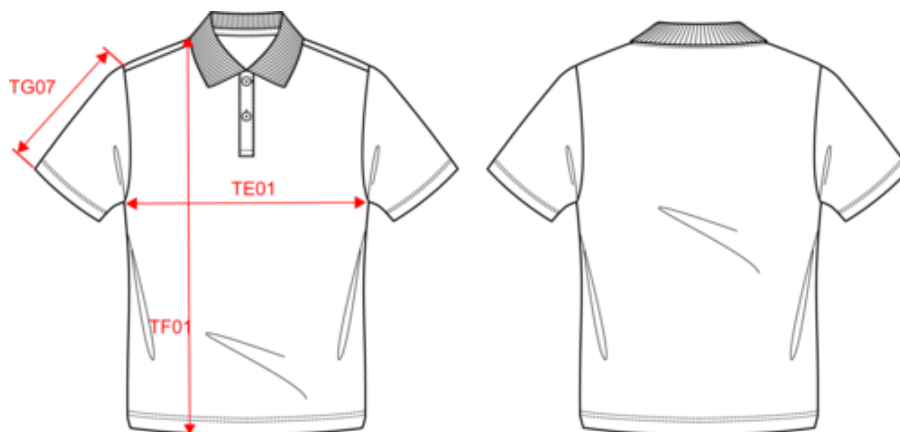

PK201

KARIBAN
PREMIUM

PK200

Polo Supima® manches courtes homme

Dimensions (cm)

Mesures en cm	S	M	L	XL	XXL	3XL	4XL
TE01 - 1/2 largeur poitrine à 1.5cm de l'emmanchure	50.00	53.00	56.00	59.00	62.00	65.00	68.00
TF01 - Hauteur totale de l'HSP	70.00	72.00	74.00	76.00	78.00	80.00	82.00
TG07 - Longueur manche courte	22.00	22.75	23.50	24.25	25.00	25.75	26.50