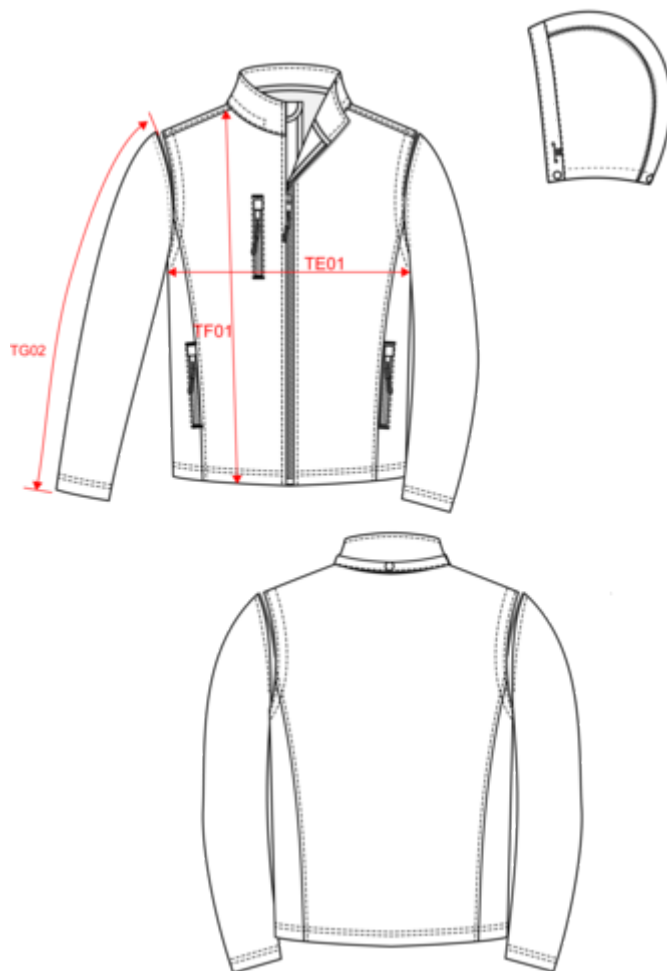

KARIBAN

K422

Veste Softshell 3 couches à capuche avec manches amovibles unisexe

- Tissu idéal pour l'impression.
- Polyvalente grâce à ses manches amovibles.
- Chaude, imperméable et respirante.

95% polyester/ 5% élasthanne. Tissu contrecollé 3 couches respirant. 3000 g/m² /24 h et imperméable 8000 mm. Extérieur : 95% polyester/ 5% élasthanne. Intermédiaire : membrane respirante. Couche intérieure : micropolaire. Tissu facilitant l'impression. Coupe ajustée. Fermeture zippée. 2 poches zippées sur le devant et une poche zippée devant côté droit au porter. Capuche amovible à l'aide de boutons pression et cordon de serrage. Manches amovibles à l'aide d'un zip. Finition double aiguille au bas de manche et de vêtement.

XS - S - M - L - XL - XXL - 3XL - 4XL - 5XL

300 g/m²

Tableau équivalence des tailles par pays en dernière page.

Informations Complémentaires

Logistique

1

10

BD - Bangladesh

KARIBAN

K422

Veste Softshell 3 couches à capuche avec manches amovibles unisexe

Dimensions (cm)

Mesures en cm	XS	S	M	L	XL	XXL	3XL	4XL	5XL
TE01 - 1/2 largeur poitrine à 1.5cm de l'emmanchure	49.00	52.00	55.00	58.00	61.00	64.00	67.00	70.00	73.00
TF01 - Hauteur totale de l'HSP	70.20	72.20	74.20	76.20	78.20	80.20	82.20	84.20	86.20
TG02 - Longueur manche longue	65.00	66.00	67.00	68.00	69.00	70.00	71.00	72.00	73.00