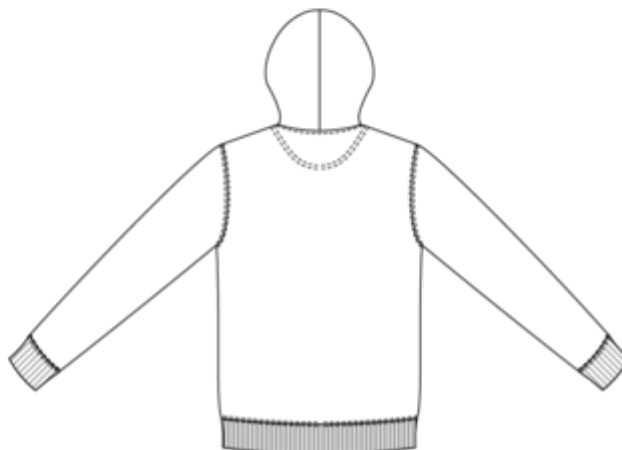

A propos

- Confection 3 fils LSF (Low Shrinkage Fleece) : résistance et stabilité au lavage.
- No label : 100 % personnalisable à votre marque.
- Surface douce et intérieur enveloppant.

85% coton / 15% polyester. Conçu à partir de 85% coton bio et 15% polyester recyclé post-consumer. Coton peigné. Le certificat GOTS (Global Organic Textile Standard) est délivré par Ecocert Greenlife. Unisexe. Coupe straight. Size label avec logo coton bio et polyester recyclé. Traitement LSF (Low Shrinkage Fleece: molleton pré-rétréci). Molleton gratté 3 fils. Capuche. 1/2 lune. Bord cote bas de vêtement et bas de manche 1x1. Double surpiqûre bas de manches, emmanchures, bas de vêtement et 1/2 lune. Simple surpiqûre à l'encolure. Bande de propreté intérieur encolure dos. Capuche doublée avec matière principale très épurée sans surpiqûre à l'ouverture, juste un point d'arrêt pour maintenir le cordon en haut. Cordon capuche rond avec embout métal. Cillet capuche en métal. Poche kangourou. Pas d'étiquette de marque au col, uniquement une puce de taille pour faciliter la personnalisation. Livré avec hangtag cartonné décrivant les matières écoresponsables présentes dans la composition du produit. Ficelle en coton bio. Certifié STANDARD 100 by OEKO-TEX® N° CQ1007/7, IFTH.

Conditions de lavage

Couleurs

Certifications

NS401
Sweat capuche unisexe

Dimensions (cm)

NS401 - Sweat capuche unisexe	XXS	XS	S	M	L	XL	XXL	3XL	4XL
NS401	62.00	63.00	64.00	65.00	66.00	67.00	68.00	69.00	70.00