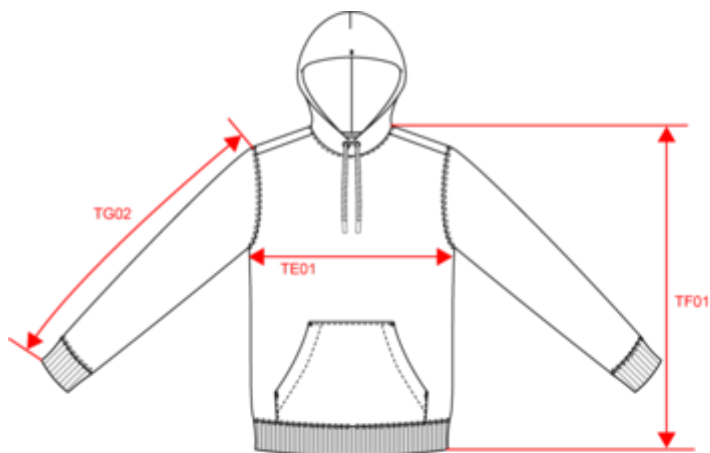

A propos

- Confection 3 fils LSF (Low Shrinkage Fleece) : résistance et stabilité au lavage.
- No label : 100 % personnalisable à votre marque.
- Surface douce et intérieur enveloppant.

85% coton / 15% polyester. Conçu à partir de 85% coton bio et 15% polyester recyclé post-consumer. Coton peigné. Le certificat GOTS (Global Organic Textile Standard) est délivré par Ecocert Greenlife. Unisexe. Coupe straight. Size label avec logo coton bio et polyester recyclé. Traitement LSF (Low Shrinkage Fleece: molleton pré-rétréci). Molleton gratté 3 fils. Capuche. 1/2 lune. Bord cote bas de vêtement et bas de manche 1x1. Double surpiqûre bas de manches, emmanchures, bas de vêtement et 1/2 lune. Simple surpiqûre à l'encolure. Bande de propreté intérieur encolure dos. Capuche doublée avec matière principale très épurée sans surpiqûre à l'ouverture, juste un point d'arrêt pour maintenir le cordon en haut. Cordon capuche rond avec embout métal. Cillet capuche en métal. Poche kangourou. Pas d'étiquette de marque au col, uniquement une puce de taille pour faciliter la personnalisation. Livré avec hangtag cartonné décrivant les matières écoresponsables présentes dans la composition du produit. Ficelle en coton bio. Certifié STANDARD 100 by OEKO-TEX® N° CQ1007/7, IFTH.

Conditions de lavage

Couleurs

Certifications

NS401
Sweat capuche unisexe

Dimensions (cm)

NS401 - Sweat capuche unisexe	XXS	XS	S	M	L	XL	XXL	3XL	4XL
NS401	62.00	63.00	64.00	65.00	66.00	67.00	68.00	69.00	70.00