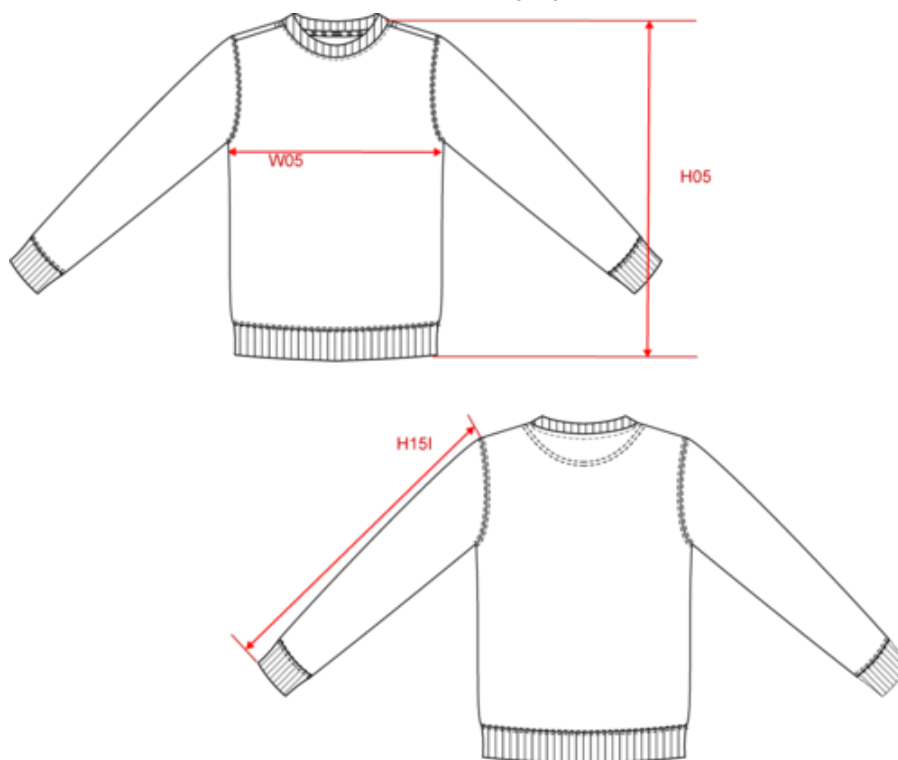

A propos

- No label pour une personnalisation parfaite
- Confection 3 fils LSF : résistance et stabilité au lavage.
- Extérieur 100% coton : toucher doux et surface lisse pour une imprimabilité parfaite.

85% coton / 15% polyester. Conçu à partir de 85% coton biologique et 15% polyester recyclé post-consumer. Coton peigné. Le certificat GOTS (Global Organic Textile Standard) est délivré par Ecocert Greenlife. Unisexe. Coupe straight. Traitement LSF (Low Shrinkage Fleece: molleton pré-rétréci). Molleton gratté 3 fils. Col rond. 1/2 lune. Size label avec logo coton bio et polyester recyclé. Bord cote encolure, bas de vêtement et bas de manche 1x1. Double surpiqûre bas de manches, emmanchures, bas de vêtement. Simple surpiqûre à l'encolure. Bande de propreté intérieur encolure dos. Pas d'étiquette de marque au col, uniquement une puce de taille pour faciliter la personnalisation. Livré avec hangtag cartonné décrivant les matières écoresponsables présentes dans la composition du produit. Ficelle en coton bio. Certifié STANDARD 100 by OEKO-TEX® N° CQ1007/7, IFTH.

350 g/m²

Tailles

XXS L XXS XS XL XS 3XL S M 4XL M L XXL XL XS XL XXLS XXL 3XL M 3XL 4XL XL XL 4XL

Informations Complémentaires

Logistique

5 20

Pays d'origine

BD - Bangladesh

Code douanier

61102099

Conditions de lavage

Couleurs

Certifications

NS400
Sweat col rond unisexe

Dimensions (cm)

NS400 - Sweat col rond unisexe	XXS	XS	S	M	L	XL	XXL	3XL	4XL
NS400	62.00	63.00	64.00	65.00	66.00	67.00	68.00	69.00	70.00