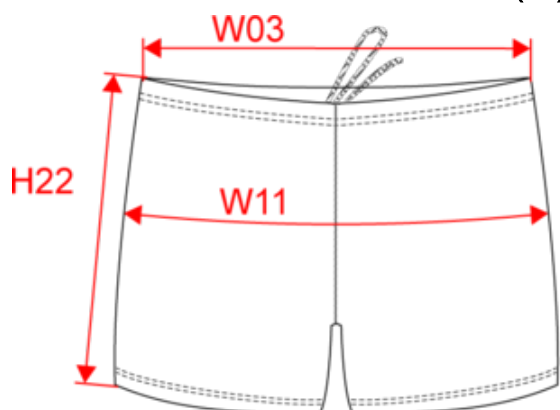

### Couleurs

Dimensions (cm)

Mesures en cm	XXS	XS	S	M	L	XL	XXL	3XL	4XL	5XL
W05 (M) - 1/2 largeur poitrine à 1.5cm de l'emmanchure	43.00	46.00	49.00	52.00	55.00	58.00	61.00	64.00	67.00	70.00
H05 (M) - Hauteur totale	66.00	68.00	70.00	72.00	74.00	76.00	78.00	80.00	82.00	84.00
H15C (M) - Longueur manche courte	19.50	20.25	21.00	21.75	22.50	23.25	24.00	24.75	25.50	26.25

Logistique

10

50

Sizes	Width (cm)	Height (cm)	Length (cm)	Net weight (kg)	Gross weight (kg)	Pieces/Box	Pieces/Bundle
XXS	40	16	60	6.3	7.4	50	10
XS	40	16	60	6.5	7.6	50	10
S	40	16	60	6.8	7.9	50	10
M	40	16	60	7.1	8.2	50	10
L	40	18	60	8.1	9.2	50	10
XL	40	18	60	8.7	9.8	50	10
XXL	40	18	60	9.3	10.4	50	10
3XL	40	24	60	10	11.1	50	10
4XL	40	24	60	10.6	11.7	50	10
5XL	40	24	60	11.5	12.6	50	10

## Tailles

# PROACT.<sup>®</sup>

PA953

Boxer de bain homme

Dimensions (cm)

Mesures en cm	S	M	L	XL	XXL	3XL
H22 - Longueur côté	28.00	29.00	30.00	31.00	32.00	33.00
W03 (L)* - 1/2 largeur taille	36.00	38.00	40.00	42.00	44.00	46.00
W11 - 1/2 bassin	40.00	42.00	44.00	46.00	48.00	50.00