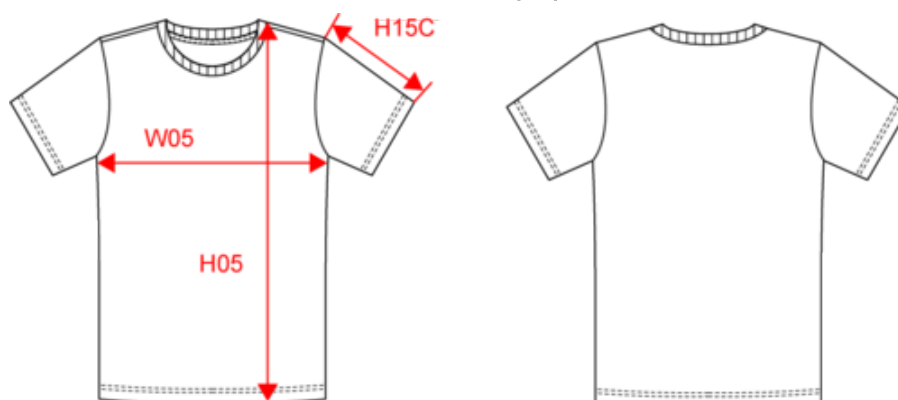

### Couleurs

Dimensions (cm)

Mesures en cm	XXS	XS	S	M	L	XL	XXL	3XL	4XL	5XL
W05 (M) - 1/2 largeur poitrine à 1.5cm de l'emmanchure	43.00	46.00	49.00	52.00	55.00	58.00	61.00	64.00	67.00	70.00
H05 (M) - Hauteur totale	66.00	68.00	70.00	72.00	74.00	76.00	78.00	80.00	82.00	84.00
H15C (M) - Longueur manche courte	19.50	20.25	21.00	21.75	22.50	23.25	24.00	24.75	25.50	26.25