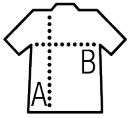

Produits apparentés

NEOBLU BLAISE MEN
03182

Tailles disponibles

Tailles	S	M	L	XL	XXL	3XL
A/B	67,5/46,5	68,5/48,5	69,5/50,5	70,5/54,5	71,5/58,5	71,5/62,5

Emballage

Taille du carton : 55 x 17 x 17 cm

Poids par carton : 7.00 kg