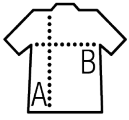

NEOBLU BLAISE WOMEN
03183

Tailles disponibles

Tailles	S	M	L	XL	XXL	3XL	4XL	5XL
A/B	77,5/52	78/54	78,5/56	79/58	79,5/60	80/62,5	80,5/65	81/67,5

Emballage

Taille du carton : 57 x 37 x 30 cm

Poids par carton : 8.00 kg