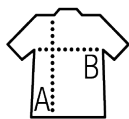

Un produit engagé

Produits apparentés

NEOBLU BALTHAZAR MEN
03198

Tailles disponibles

Tailles	S	M	L	XL	XXL	3XL
A/B	67/44	68/47	69/50	70/53	71/56	72/59

Emballage

Taille du carton : 60 x 40 x 20 cm

Poids par carton : 2.86 kg