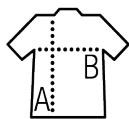

Bleu léger

Nuit

Un produit engagé

Produits apparentés

NEOBLU BALTHAZAR WOMEN
03199

Tailles disponibles

Tailles	S	M	L	XL	XXL	3XL	4XL
A/B	76/49	77/52	78/55	79/58	80/61	81/64	82/67

Emballage