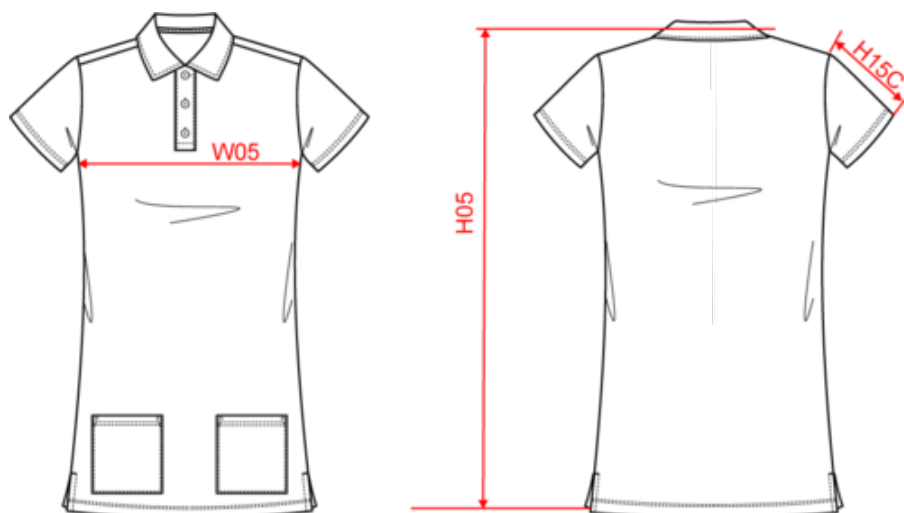

### Dimensions (cm)

Mesures en cm	XS	S	M	L	XL	XXL	3XL
H05 (M) - Hauteur totale	75.00	77.00	79.00	81.00	83.00	85.00	87.00
H15C (L) - Longueur manche courte	19.50	20.50	21.50	22.50	23.50	24.50	25.50
W05 (M) - 1/2 largeur poitrine à 1.5cm de l'emmanchure	43.00	46.00	49.00	52.00	55.00	58.00	61.00