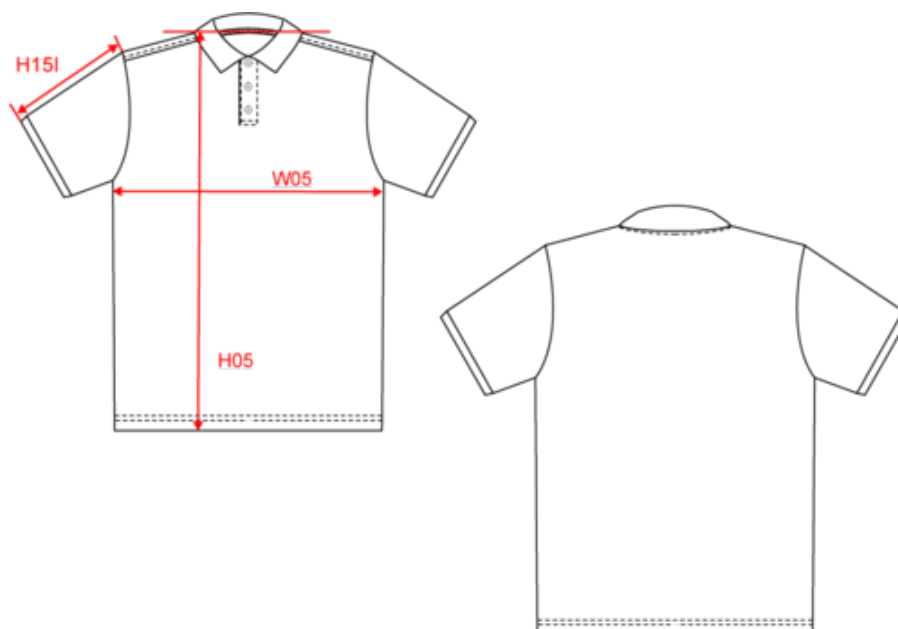

WK207

Polo écoresponsable homme

- Couture renforcée aux épaules, pour une meilleure résistance.
- Coton biologique doux et agréable pour la peau.
- Coupe droite pour plus d'aisance.

Coloris unis : 60% coton biologique / 40% polyester recyclé. Coloris Oxford Grey : 90% coton biologique / 10% viscose. Tissu maille piquée. Lavable à 60°C. Coupe droite. Col et bas de manches en bord-côte 1x1 avec bande de propreté chevron contrastée orange. Patte 3 boutons ton sur ton. 1ère boutonnière horizontale. Fentes latérales avec bande chevron contrastée orange. Finition double aiguille bas de vêtement. Etiquette de marque Tear Away pour faciliter la personnalisation. Couture renforcée aux épaules, pour une meilleure résistance. Certifié STANDARD 100 by OEKO-TEX® CQ1007/7, IFTH.

Tableau équivalence des tailles par pays en dernière page.

Informations Complémentaires

Logistique

Pays d'origine

BD - Bangladesh

Code douanier

61051000

Conditions de lavage

Polo écoresponsable homme

Dimensions (cm)

Mesures en cm	XS	S	M	L	XL	XXL	3XL	4XL	5XL	6XL
H05 (M) - Hauteur totale	68.00	70.00	72.00	74.00	76.00	78.00	80.00	82.00	84.00	86.00
H15I (M) - Longueur manche avec bord côte	21.50	22.25	23.00	23.75	24.50	25.25	26.00	26.75	27.50	28.25
W05 (M) - 1/2 largeur poitrine à 1.5cm de l'emmanchure	47.00	50.00	53.00	56.00	59.00	62.00	65.00	68.00	71.00	74.00

White
RVB : 236,236,252
Pantone C : White
Pantone TCX : 11-0601TCX

Logistique

5

30

Sizes	Width (cm)	Height (cm)	Length (cm)	Net weight (kg)	Gross weight (kg)	Pieces/Box	Pieces/Bundle
XS	40	16	60	4.6	6.2	30	5
S	40	16	60	4.9	6.5	30	5
M	40	16	60	5.1	6.8	30	5
L	40	18	60	5.4	7.2	30	5
XL	40	18	60	5.8	7.5	30	5
XXL	40	20	60	6.1	8.1	30	5
3XL	40	23	60	6.5	8.6	30	5
4XL	40	23	60	7.1	9.2	30	5
5XL	40	26	60	7.6	9.8	30	5
6XL	40	26	60	8	10.4	30	5