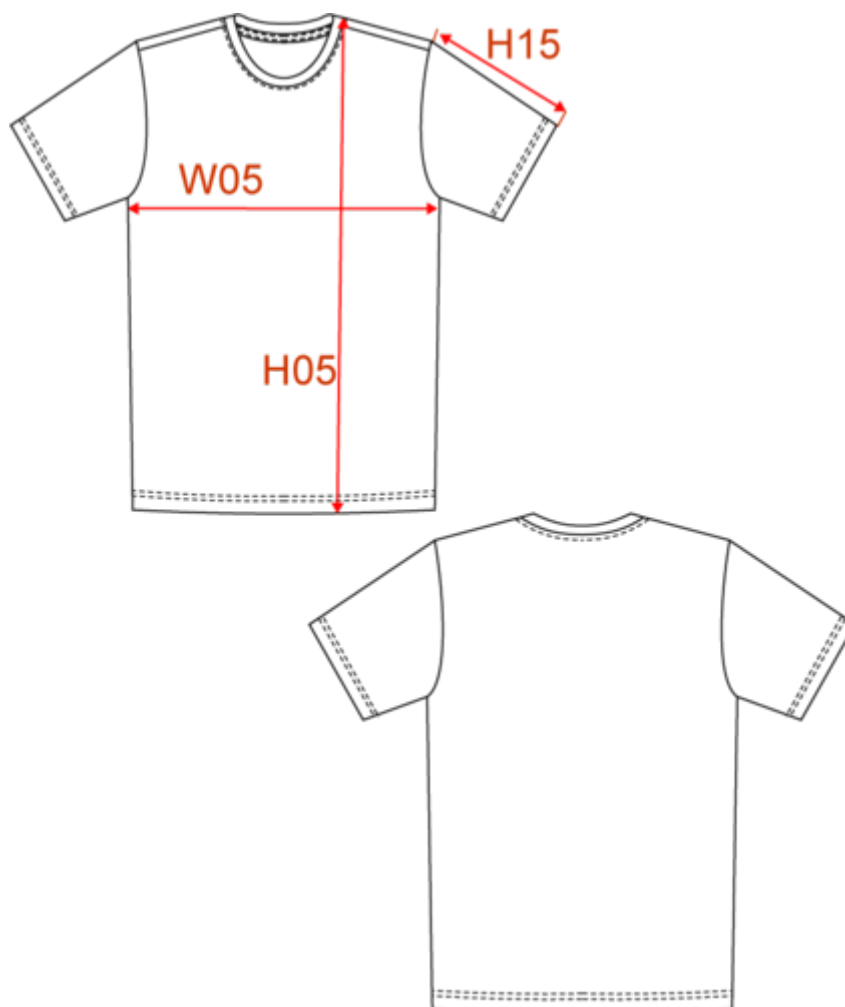

Existe aussi en version

PA4024

PROACT.®

PA4023

Maillot manches courtes bicolore unisexe

Dimensions (cm)

Mesures en cm	XS	S	M	L	XL	XXL	3XL
H05 (M) - Hauteur totale	69.00	71.00	73.00	75.00	77.00	79.00	81.00
H15C (M) - Longueur manche courte	21.75	22.50	23.25	24.00	24.75	25.50	26.25
W05 (M) - 1/2 largeur poitrine à 1.5cm de l'emmanchure	47.00	50.00	53.00	56.00	59.00	62.00	65.00

Logistique  10  50

Sizes	Width (cm)	Height (cm)	Length (cm)	Net weight (kg)	Gross weight (kg)	Pieces/Box	Pieces/Bundle
XS	40	17	60	6.10	7.3	50	10
S	40	17	60	6.6	7.8	50	10
M	40	17	60	7.1	8.3	50	10
L	40	17	60	7.3	8.5	50	10
XL	40	20	60	8.3	9.5	50	10
XXL	40	20	60	8.5	9.7	50	10
3XL	40	20	60	10	11.2	50	10