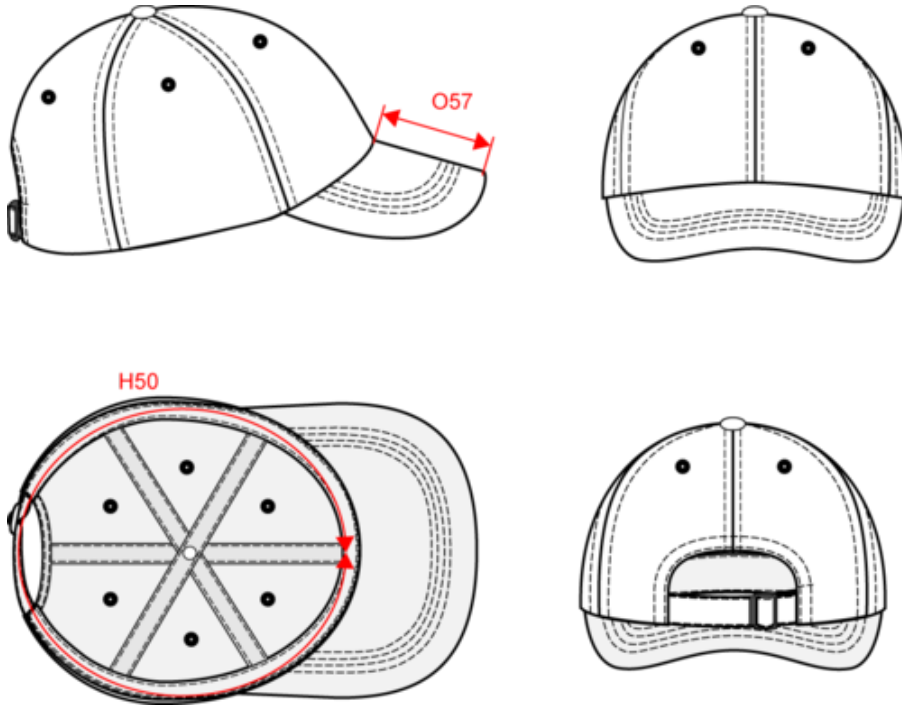

## Casquette - 6 panneaux

### Dimensions (cm)

Mesures en cm	One size
H50 - Tour de tête	58.00
O57 - Profondeur visière casquette	7.00

KP192