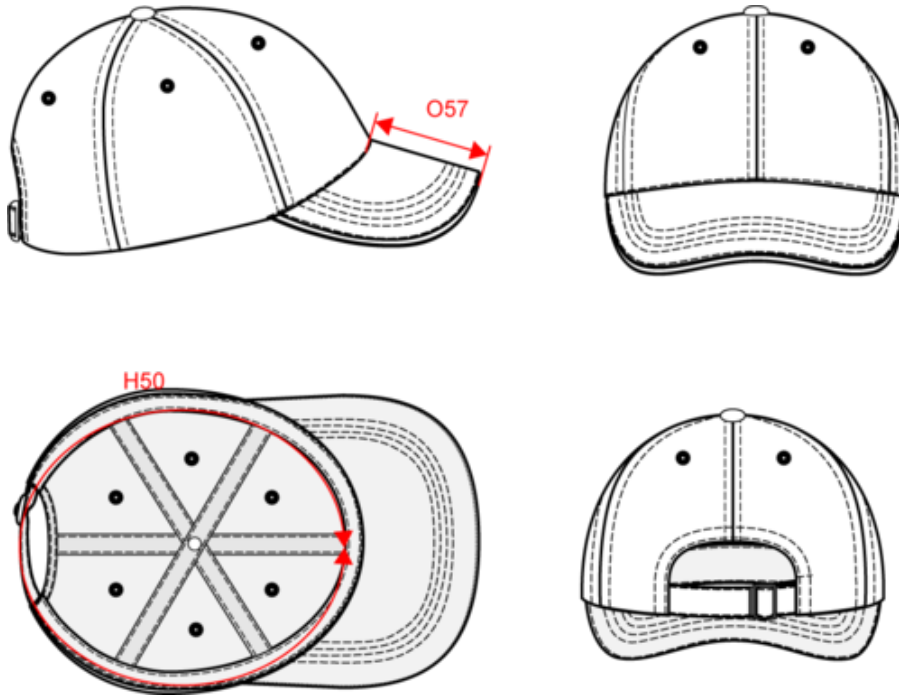

KP191

Casquette avec sandwich contrasté - 6 panneaux

- Résistance, douceur et grand pouvoir absorbant du coton.
- Sandwich contrasté pour se démarquer.
- Excellente tenue, grâce à la fermeture arrière réglable par boucle métallique avec passant autobloquant.

100% coton. Casquette 6 panneaux avec sandwich contrasté. Fermeture réglable par boucle métallique avec passant autobloquant.

Tableau équivalence des tailles par pays en dernière page.

Informations Complémentaires

Logistique

Pays d'origine

Code douanier

Conditions de lavage

KP191

Casquette avec sandwich contrasté - 6 panneaux

Dimensions (cm)

| Mesures en cm | One size |
|------------------------------------|----------|
| H50 - Tour de tête | 58.00 |
| O57 - Profondeur visière casquette | 7.00 |