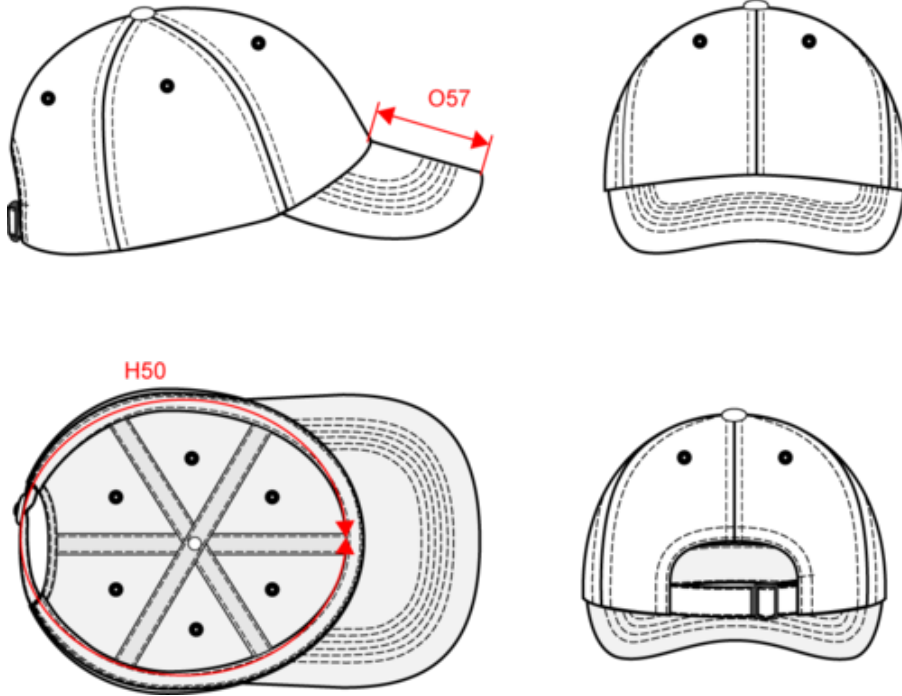

KP190

Casquette - 6 panneaux

- Résistance, douceur et grand pouvoir absorbant du coton.
- 6 panneaux pour une forme qui épouse parfaitement la tête.
- Stabilité, esthétique et confort grâce à la fermeture arrière réglable par boucle métallique avec passant autobloquant.

100% coton. Casquette 6 panneaux. Fermeture réglable par boucle métallique avec passant autobloquant.

Tableau équivalence des tailles par pays en dernière page.

Informations Complémentaires

Logistique

Pays d'origine

CN - Chine

Code douanier

65050030

Conditions de lavage

KP190

Casquette - 6 panneaux

Dimensions (cm)

Mesures en cm	One size
H50 - Tour de tête	58.00
O57 - Profondeur visière casquette	7.00