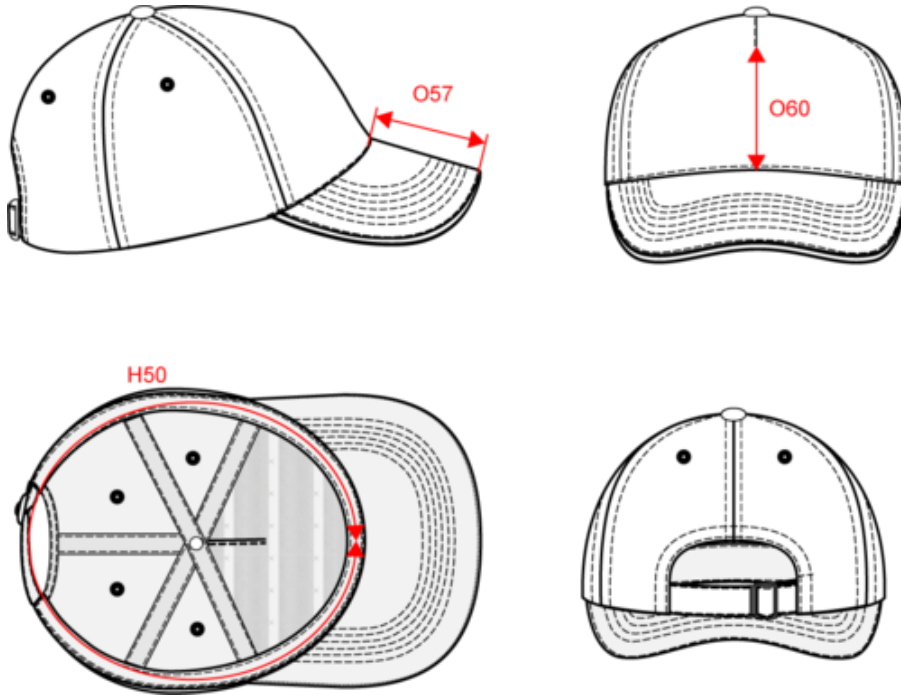

## Casquette - 5 panneaux

• Résistance, douceur et grand pouvoir absorbant du coton.

100% coton. Casquette 5 panneaux. Fermeture réglable par boucle métallique avec passant auto-bloquant.

Tableau équivalence des tailles par pays en dernière page.

## Casquette - 5 panneaux

### Dimensions (cm)

Mesures en cm	One size
H50 - Tour de tête	58.00
O57 - Profondeur visière casquette	7.00
O60 - Hauteur devant	8.50

KP189