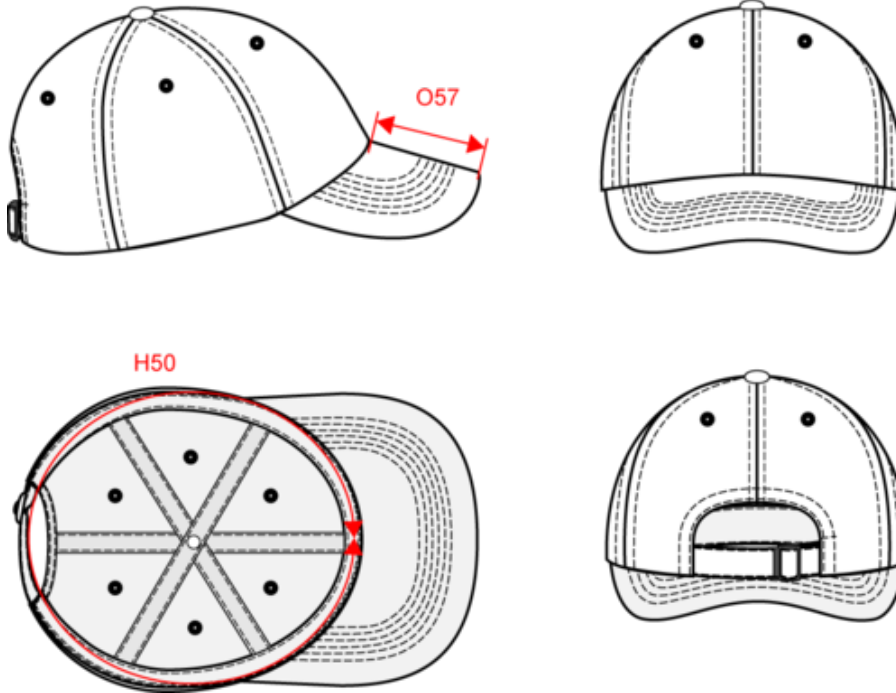

KP188

Casquette - 6 panneaux

• Résistance, douceur et grand pouvoir absorbant du coton.

100% coton. Casquette 6 panneaux. Fermeture réglable par boucle métallique avec passant auto- bloquant.

Tableau équivalence des tailles par pays en dernière page.

Casquette - 6 panneaux

Dimensions (cm)

Mesures en cm	One size
H50 - Tour de tête	58.00
O57 - Profondeur visière casquette	7.00

KP188

Casquette - 6 panneaux

Informations Couleurs

Black

RVB : 35,35,37
Pantone C : Black
Pantone TCX : 19-4004TCX