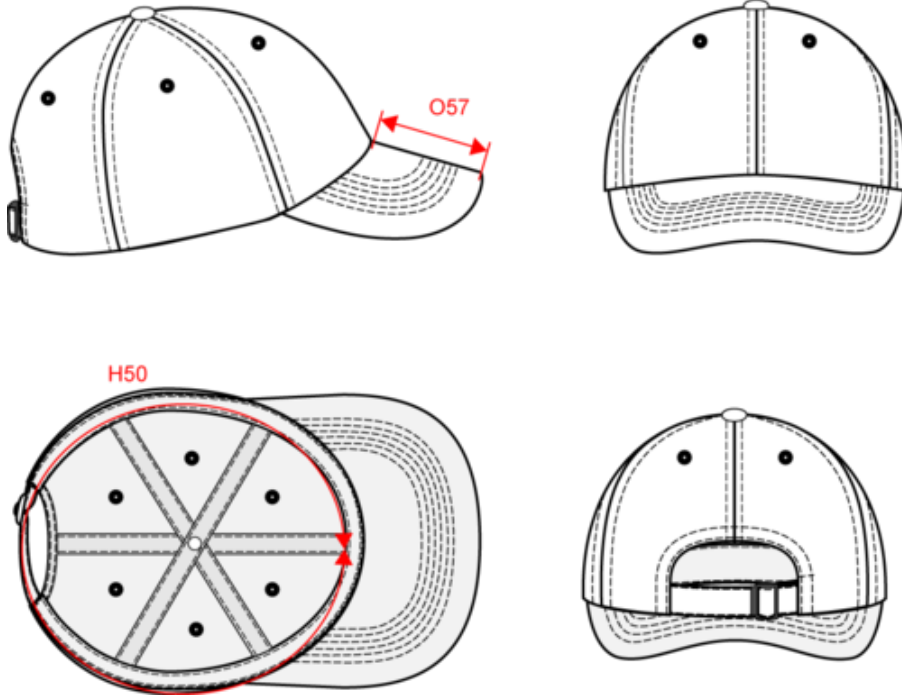

KP173

Casquette Baseball - 6 panneaux

- Modèle baseball, ultra-tendance.
- Résistance, douceur et grand pouvoir absorbant du coton.

100% coton. Tissu sergé. 6 panneaux. Cette référence s'inspire directement des casquettes de baseball. Fermeture réglable avec boucle métallique autobloquante.

KP173

Casquette Baseball - 6 panneaux

Dimensions (cm)

Mesures en cm	One size
H50 - Tour de tête	58.00
O57 - Profondeur visière casquette	7.00

KP173

Casquette Baseball - 6 panneaux

Informations Couleurs

Black Night