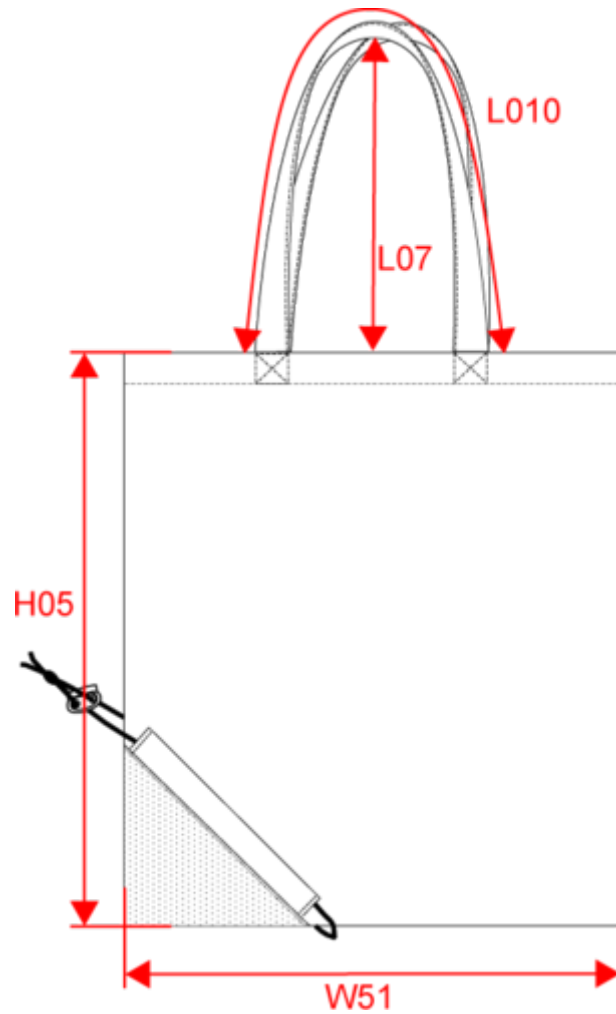

#### Code douanier

Dimensions (cm)

Mesures en cm	One size
H05 - Hauteur totale	42.00
L010 - Longueur bande épaule	40.00
L07 - Hauteur anses	20.00
W51 - Largeur totale	38.00

KI7207