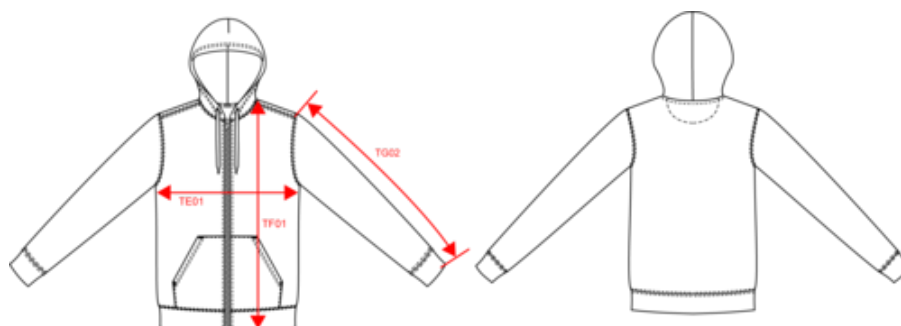

85% coton biologique / 15% polyester recyclé. Molleton gratté 3 fils LSF (Low Shrinkage Fleece). Coton peigné. Lavage aux enzymes. Coupe droite. Poches kangourou. Fermeture zippée nylon ton sur ton. Capuche doublée 100% coton, coton jersey 180g. Bord-côte 1x1 montage tubulaire pour une meilleure finition au bas de manches et de vêtement. Bande de propreté jersey ton sur ton et finition demi-lune intérieur col. Finition double aiguilles sur bas de manches, bas de vêtement et col. Pas d'étiquette de marque au col, juste une puce de taille pour faciliter la personnalisation. Certifié STANDARD 100 by OEKO-TEX® N° CQ 1007/7, IFTH.

Existe aussi en version

K4030

KARIBAN

K4031

Sweat-shirt écoresponsable zippé à capuche femme

Dimensions (cm)

Mesures en cm	XS	S	M	L	XL	XXL
TE01 - 1/2 largeur poitrine à 1.5cm de l'emmanchure	45.00	48.00	51.00	54.00	57.00	60.00
TF04 - Hauteur totale dos de l'HSP	61.00	63.00	65.00	67.00	69.00	71.00
TG02 - Longueur manche longue	60.00	61.00	62.00	63.00	64.00	65.00
TF01 - Hauteur totale de l'HSP	61.00	63.00	65.00	67.00	69.00	71.00