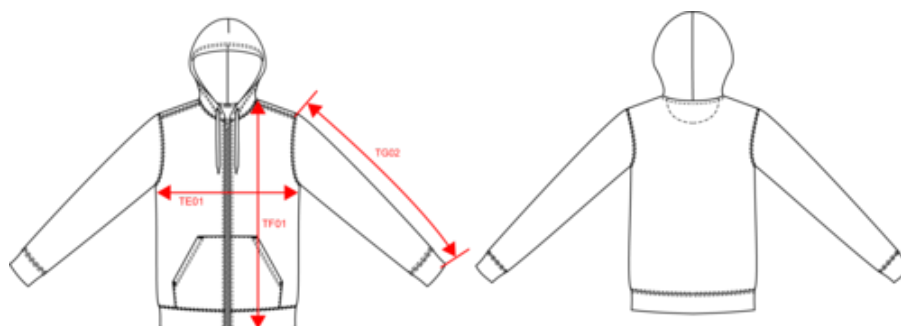

KARIBAN

K4030

Sweat-shirt écoresponsable zippé à capuche homme

- Mode et écoresponsabilité.
- Confection 3 fils LSF : résistance et stabilité au lavage.
- No label : 100 % personnalisable à votre marque.

85% coton biologique / 15% polyester recyclé. Molleton gratté 3 fils LSF (Low Shrinkage Fleece). Coton peigné. Lavage aux enzymes. Coupe droite. Poches kangourou. Fermeture zippée nylon ton sur ton. Capuche doublée 100% coton, coton jersey 180g. Bord-côte 1x1 montage tubulaire pour une meilleure finition au bas de manches et de vêtement. Bande de propreté jersey ton sur ton et finition demi-lune intérieur col. Finition double aiguilles sur bas de manches, bas de vêtement et col. Pas d'étiquette de marque au col, juste une puce de taille pour faciliter la personnalisation. Certifié STANDARD 100 by OEKO-TEX® N° CQ 1007/7, IFTH.

K4031

KARIBAN

K4030

Sweat-shirt écoresponsable zippé à capuche homme

Dimensions (cm)

Mesures en cm	XS	S	M	L	XL	XXL	3XL	4XL
TE01 - 1/2 largeur poitrine à 1.5cm de l'emmanchure	48.00	51.00	54.00	57.00	60.00	63.00	66.00	69.00
TF01 - Hauteur totale de l'HSP	66.00	68.00	70.00	72.00	74.00	76.00	78.00	80.00
TG02 - Longueur manche longue	65.00	66.00	67.00	68.00	69.00	70.00	71.00	72.00