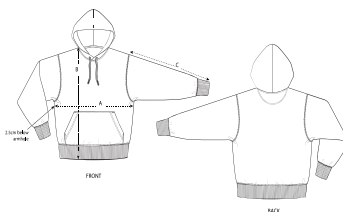

UNISEXE HOODIE SWEATSHIRTS
STSU856 - SLAMMER

Le sweat à capuche unisexe décontracté

Coupe confortable

- Manches montéesCapuche doublée dans la matière principale
- Cordon de serrage plat ton sur ton avec embout en métal
- Œillets métalliquesBande de propreté à l'intérieur du col avec motif à chevrons
- Demi-lune à l'intérieur du col dans la matière principale
- Surpiqûre simple à l'encolure
- Bas de manche et bas de corps en bord-côtes 2x2
- Surpiqûre double aux emmanchures, bas de manche et bas de corps
- Poche kangourou sur l'avant

Combo options

WHITES

COLORS

ESSENTIAL
HEATHERS

Shell : Molleton brossé , 85% coton biologique filé et peigné , 15% polyester recyclé , Tissu lavé , Toucher doux , 350 GSM

Printing Specifications

Convient à tous types d'impression. Veuillez télécharger notre guide d'impression pour plus de détails.

Certifications & memberships

Wash Instructions

Laver avec des couleurs similaires, ne pas repasser l'imprimé, laver et repasser à l'envers.

SIZES		XXS	XS	S	M	L	XL	XXL	3XL
A	Half Chest	51.5	54	56.5	59	62	65	68	71
B	Body Length	62	63	66	70	72	74	76	79
C	Sleeve Length	57.5	58.5	61.5	64	65.5	67	68.5	68.5