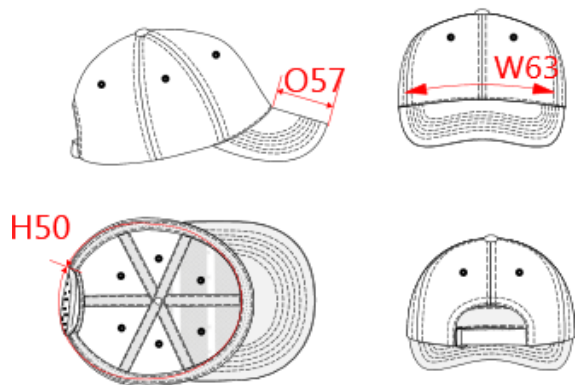

REFERENCE : KP168

SIZES : U

COMPOSITION :

Main fabric : Peached Polyester / Cotton woven 88/12 - 150
88%polyester/12%cotton

ARTICLE WEIGHT :

76 gr/pc

DESCRIPTION
Français : Casquette - 6 panneaux
English : 6-panel cap
Nederlands : Pet - 6 panelen
Deutsch : 6-Panel-Kappe
Español : Gorra - 6 paneles
Italiano : Cappellino - 6 pannelli
Português : Boné – 6 painéis

COLORS	PANTONE SERIGRAPHIE
Praline rose	7607C
Parisian blue	7698C
Mossy green	7771C
Dark chili red	188C
Black	Black
Blue titanium	432C

MEASUREMENT	
Description	U
H50 Tour de tête / Head measurement	58
W63 Width of front panel on bottom	19
O57 Deep of the peak on baseball cap	7

CARE LABEL				

PACKING	
Box	100 pcs / box U => L:54cm W:44cm H:35cm GW:10.2kg NW:8.0kg