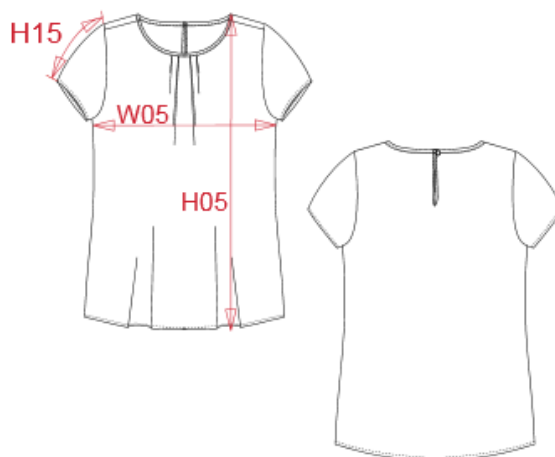

# KARIBAN

**REFERENCE :** K5002

**SIZES :** 34\_36\_38\_40\_42\_44\_46

**COMPOSITION :**

Main fabric : Polyester woven - 85 100%polyester

**WEIGHT :**

Main fabric : 85 gsm

**ARTICLE WEIGHT :**

80 gr/pc

DESCRIPTION	
<b>Français :</b>	Blouse crêpe manches courtes femme
<b>English :</b>	Ladies' short sleeve crepe blouse
<b>Nederlands :</b>	Damesbloes in crêpe met korte mouwen
<b>Deutsch :</b>	Kurzarm-Kreppbluse für Damen
<b>Español :</b>	Blusa crepé mujer manga corta
<b>Italiano :</b>	Blusa donna crêpe maniche corte
<b>Português :</b>	Blusa de senhora em crepe de manga curta

COLORS	PANTONE SERIGRAPHIE
Off White	7527C
Deep sea blue	533C

MEASUREMENT							
Description	34	36	38	40	42	44	46
<b>H05 (L)</b> Hauteur totale / Total height	63	64	65	66	67	68	69
<b>W05 (L)</b> 1/2 largeur poitrine à 1.5cm de l'emmanchure / 1/2 chest width at 1.5cm below armhole	45,50	47,50	49,50	51,50	53,50	55,50	57,50
<b>H15C (L)</b> Longueur manche courte / Short sleeve length	11	11,50	12	12,50	13	13,50	14

CARE LABEL				

PACKING	
Box	50 pcs / box 34 => L:60cm W:40cm H:13cm GW:5.30kg NW:3.6kg 36 => L:60cm W:40cm H:13cm GW:5.40kg NW:3.70kg 38 => L:60cm W:40cm H:13cm GW:5.60kg NW:3.90kg 40 => L:60cm W:40cm H:13cm GW:5.80kg NW:4.10kg 42 => L:60cm W:40cm H:13cm GW:6.20kg NW:4.50kg 44 => L:60cm W:40cm H:13cm GW:6.30kg NW:4.60kg 46 => L:60cm W:40cm H:13cm GW:6.50kg NW:4.80kg